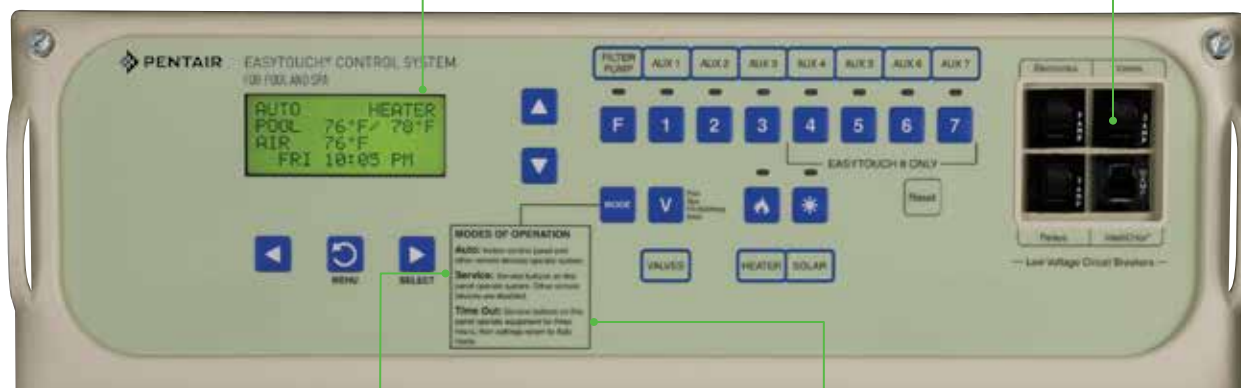

Le panneau de contrôle du système EasyTouch rend la programmation aisée, tandis que l'écran vous fournit l'information et les instructions à chaque étape du processus.

Le système EasyTouch intègre des coupe-circuits réinitialisables dans le Centre de charge. Tout est accessible sans restriction pour vous ou votre service professionnel depuis l'extérieur de votre domicile.

Mettez votre système EasyTouch en mode service pour assister le service de tests et de dépannage du système à partir du Centre de charge. Il n'est pas nécessaire que le personnel de service se déplace à votre domicile.

Le mode Time Out autorise l'interruption temporaire de programmes qui seront redémarrés automatiquement plusieurs heures plus tard. Il n'est pas nécessaire de reprogrammer.

C'EST COMME SI VOUS PLACIEZ LE FONCTIONNEMENT DE LA PISCINE ET DU SPA SUR UN RÉGULATEUR DE VITESSE...

Les systèmes EasyTouch sont offerts aussi bien pour des piscines et des spas séparément que pour des combinaisons piscine/spa avec équipements partagés. Vous faites votre sélection à partir de systèmes qui contrôlent quatre ou huit fonctions accessoires. Des systèmes à quatre fonctions sont généralement utilisés pour contrôler le fonctionnement de la piscine et/ou du spa en plus des éclairages et chauffe-piscine de la piscine ou du spa. Des systèmes à huit fonctions permettent de séparer la programmation de fonctions additionnelles telles que les lampes d'éclairage paysager, les chutes d'eau, les fontaines, les chauffe-piscine additionnels, les pompes et autres.

...AINSI QUE L'ASSAINISSEMENT AUTOMATIQUE DE L'EAU.

Aujourd'hui vous pouvez faire votre sélection également à partir de systèmes qui intègrent le chlorateur au sel révolutionnaire InterliChlor^{MD}. Les générateurs IntelliChlor utilisent du sel de table afin de créer du chlore pur pour l'assainissement de piscines d'une manière pratique et automatique. La production de chlore électrolytique est la voie la plus simple, la plus efficace et la plus pratique pour maintenir l'eau de la piscine d'une propreté étincelante.

Votre système EasyTouch comprend toute la circuiterie et les contrôles entièrement programmables dans une seule unité de Centre de charge installée à proximité de vos équipements de piscine ou spa.

Pour les combinaisons piscine/spa avec une masse d'eau partagée, vous recevez également deux actionneurs de soupapes pour la commutation automatique des modes de fonctionnement entre la piscine et le spa.

Pour plus de flexibilité et de confort, à l'intérieur, des dispositifs de contrôle latéraux et sans fil télécommandés peuvent être ajoutés à n'importe quel système EasyTouch (voir page suivante).

Comme vous pouvez le voir, avec les systèmes EasyTouch, le fonctionnement accessoire de la piscine, du spa et des accessoires de paysagement, y compris l'assainissement, devient aussi simple que le fonctionnement de votre système automatique d'arrosage du gazon.

AUCUN AUTRE DISPOSITIF DE CONTRÔLE DE PISCINE OU DE SPA N'OFFRE AUTANT DE COMMODITÉ.